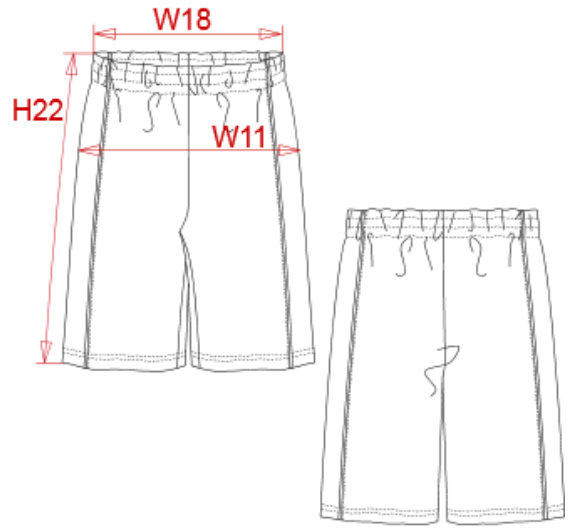

PROACT.®

REFERENCE : PA159

SIZES : XS_S_M_L_XL_XXL_3XL_4XL

COMPOSITION :

Main fabric : Polyester birdseye - 150 100%polyester
 Main fabric : Polyester birdseye - 150 For contrasted piping
 100%polyester

WEIGHT :

Main fabric : 150 gsm
 Main fabric : 150 gsm

TECHNICAL DETAIL :

Quick dry fabric

ARTICLE WEIGHT :

160 gr/pc

DESCRIPTION	
Français : SHORT BASKET-BALL	
English : Men's basketball shorts	
Nederlands : Heren basketbalshorts	
Deutsch : HERREN BASKETBALL SHORT	
Español : Pantalón corto basketball para hombre	
Italiano : PANTALONCINO BASKET UOMO	
Português : Calções de basquetebol	

COLORS	PANTONE SERIGRAPHIE
Black	Black
White	White
Dark kelly green	7726C
Sporty red	1805C
Sporty royal blue	647C
Sporty navy	7546C

MEASUREMENT									
Description	XS	S	M	L	XL	XXL	3XL	4XL	
W18 (M) 1/2 taille élastiquée/ 1/2 waist elasticated	33	35	37	39	42	45	48	50	
W11 (M) 1/2 bassin / 1/2 hip width	50	53	56	59	62	65	68	71	
H22 (M) Longueur côté avec ceinture / Side length with waist	56	57	58	59	60	61	62	63	

CARE LABEL				

PACKING	
Box	25pcs / box XS => L:60cm W:40cm H:12cm GW:5kg NW:4kg S => L:60cm W: 40cm H:12cm GW:5kg NW:4kg M => L:60cm W:40cm H:12cm GW:5kg NW:4kg L => L:60cm W:40cm H:12cm GW:5kg NW:4kg XL => L:60cm W:40cm H:12cm GW:5.5kg NW:4.5kg XXL => L:60cm W:40cm H:12cm GW:5.5kg NW:4.5kg 3XL => L:60cm W:40cm H:12cm GW:5.5kg NW:4.5kg 4XL => L:60cm W:40cm H:12cm GW:5.5kg NW:4.5kg