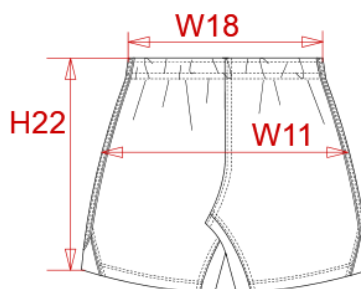

PROACT.®

REFERENCE : PA138

SIZES : XS_S_M_L_XL_XXL_3XL_4XL

COMPOSITION :

Main fabric : Polyester twill - 210 100%polyester
 Fabric 1 : Polyamide / Elastane Single jersey 88/12 - 235 For
 inside leg and side yokes 88%polyamide / 12%elastane

WEIGHT :

Main fabric : 210 gsm
 Fabric 1 : 235 gsm

ARTICLE WEIGHT :

160 gr/pc

DESCRIPTION
Français : SHORT RUGBY ÉLITE
English : Adults rugby Elite shorts
Nederlands : Elite rugby shorts
Deutsch : ERWACHSENEN ELITE RUGBYSHORT
Español : Short rugby Elite para adulto
Italiano : PANTALONCINI RUGBY PER ADULTI
Português : Calções de rugby Elite

COLORS	PANTONE SERIGRAPHIE
White	White
Black	Black
Sporty red	1805C
Dark royal blue	654C
Sporty navy	7546C

MEASUREMENT									
Description	XS	S	M	L	XL	XXL	3XL	4XL	
W18 1/2 taille élastiquée / 1/2 elasticated waist	34	35	37	38	41	44	47	51	
W11 1/2 bassin / 1/2 hip width	48	51	54	57	60	63	66	70	
H22 Longueur côté ceinture comprise / Side length included waist	32,25	33,50	34,75	36	37,25	38,50	39,75	41,25	

CARE LABEL				

PACKING	
Box	25 pcs / box XS => L:60cm W:40cm H:13cm GW:5.7kg NW:4.05kg S => L:60cm W:40cm H:13cm GW:6kg NW:4.2kg M => L:60cm W:40cm H:13cm GW:6.25kg NW:4.5kg L => L:60cm W:40cm H:13cm GW:6.6kg NW:4.9kg XL => L:60cm W:40cm H:13cm GW:6.9kg NW:5.2kg XXL-4XL => L:43cm W:30cm H:23cm GW:9kg NW:8kg 3XL-4XL => L:60cm W:40cm H:cm GW:kg NW:kg