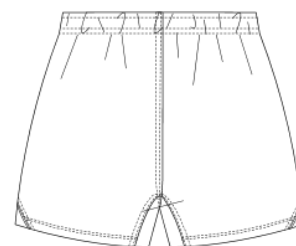

PROACT.®

REFERENCE : PA138

SIZES : XS_S_M_L_XL_XXL_3XL_4XL

COMPOSITION :

Main fabric : Polyester twill - 210 100%polyester
 Fabric 1 : Polyamide / Elastane Single jersey 88/12 - 235 For
 inside leg and side yokes 88%polyamide / 12%elastane

WEIGHT :

Main fabric : 210 gsm
 Fabric 1 : 235 gsm

ARTICLE WEIGHT :

160 gr/pc

DESCRIPTION
Français : SHORT RUGBY ÉLITE
English : Adults rugby Elite shorts
Nederlands : Elite rugby shorts
Deutsch : ERWACHSENEN ELITE RUGBYSHORT
Español : Short rugby Elite para adulto
Italiano : PANTALONCINI RUGBY PER ADULTI
Português : Calções de rugby Elite

COLORS	PANTONE SERIGRAPHIE
White	White
Black	Black
Sporty red	1805C
Dark royal blue	654C
Sporty navy	7546C

MEASUREMENT									
Description	XS	S	M	L	XL	XXL	3XL	4XL	
W18 1/2 taille élastiquée / 1/2 elasticated waist	34	35	37	38	41	44	47	51	
W11 1/2 bassin / 1/2 hip width	48	51	54	57	60	63	66	70	
H22 Longueur côté ceinture comprise / Side length included waist	32,25	33,50	34,75	36	37,25	38,50	39,75	41,25	

CARE LABEL				

PACKING	
Box	25 pcs / box XS => L:60cm W:40cm H:13cm GW:5.7kg NW:4.05kg S => L:60cm W:40cm H:13cm GW:6kg NW:4.2kg M => L:60cm W:40cm H:13cm GW:6.25kg NW:4.5kg L => L:60cm W:40cm H:13cm GW:6.6kg NW:4.9kg XL => L:60cm W:40cm H:13cm GW:6.9kg NW:5.2kg XXL-4XL => L:43cm W:30cm H:23cm GW:9kg NW:8kg 3XL-4XL => L:60cm W:40cm H:cm GW:kg NW:kg