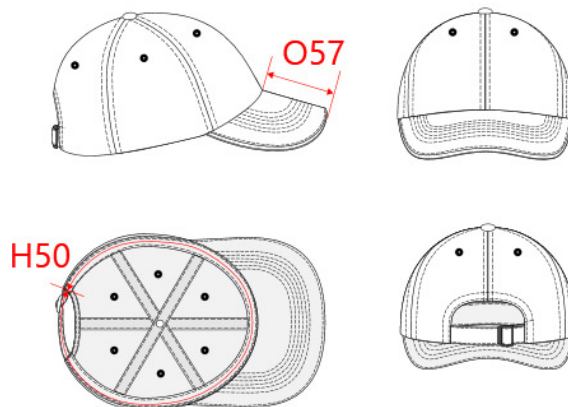

REFERENCE : KP153

SIZES : U

COMPOSITION :

Main fabric : Cotton twill - 180 100%cotton

Main fabric : Cotton twill - 180 For contrast color sandwich in the peak. 100%cotton

ARTICLE WEIGHT :

50 gr/pc

DESCRIPTION	
Français : Casquette avec sandwich contrasté - 6 panneaux	
English : Sandwich peak cap - 6 panels	
Nederlands : Pet met 6 panelen en contrasterende bias	
Deutsch : 6 panel kinderkappe mit kontrast sandwichschirm	
Español : Gorra con sándwich contrastado 6 paneles	
Italiano : Cappellino con visiera sandwich a contrasto - 6 pannelli	
Português : Boné com sandwhich em contraste - 6 painéis	

MEASUREMENT	
Description	U
H50 Tour de tête / Head measurement	58
O57 Deep of the peak on baseball cap	7,20

CARE LABEL				

PACKING	
Box	100 pcs / box Size => L:51cm W:45cm H:36cm GW:7,5Kg NW:5,5Kg