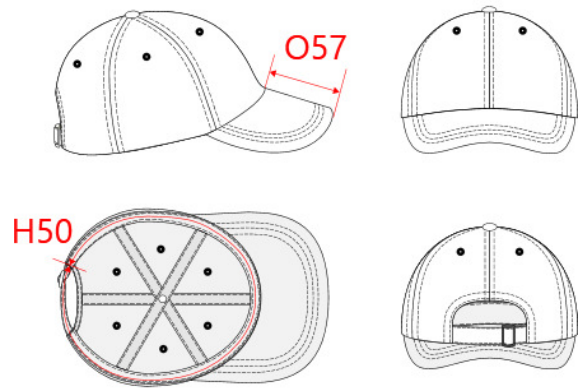

REFERENCE : KP154

SIZES : U

COMPOSITION :

Main fabric : Brushed Cotton twill - 260 100%cotton
 Main material : PU foaming sponge Behind of the inner sweatband.
 MDI 100%polyurethane
 Material 6 : Rubber quality Curved rubber. Inside of the peak.
 100%rubber

ARTICLE WEIGHT :

70 gr/pc

DESCRIPTION	
Français :	Casquette profil bas - 6 panneaux
English :	Low profile cap - 6 panels
Nederlands :	Laag profiel pet - 6 panelen
Deutsch :	Tief sitzende 6 panel kappe
Español :	Gorra de perfil bajo - 6 paneles
Italiano :	Cappellino profilo basso - 6 pannelli
Português :	Boné baixo perfil - 6 painéis

MEASUREMENT	
Description	U
H50 Tour de tête / Head measurement	58
O57 Deep of the peak on baseball cap	7

CARE LABEL				

PACKING	
Box	100 pcs / box Size => L:47cm W:45cm H:36cm GW:9,5Kg NW:7,5Kg