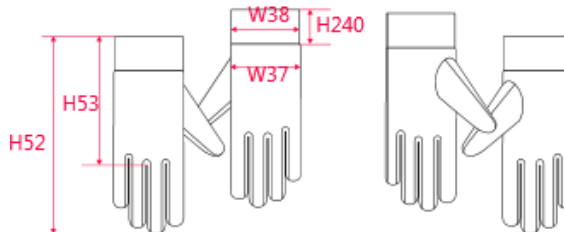

REFERENCE : KP409

SIZES : S_M_L_XL

COMPOSITION :

Main fabric : Brushed Polyester / Elastane jersey 93/7 - 180

93%polyester / 7%elastane

TECHNICAL DETAIL :

Brushed

ARTICLE WEIGHT :

30 gr/pc

DESCRIPTION								COLORS		PANTONE SERIGRAPHIE	
Français : Gants running English : Running gloves Nederlands : Hardloophandschoenen Deutsch : Running handschuhe Español : Guantes para running Italiano : Guanti running Português : Luva de corrida								Black		Black	
MEASUREMENT											
Description	S	M	L	XL							
H52 Longueur gant du bord poignet au haut doigt / Lenght of glove from cuff edge to top finger.	20,60	22	22,60	23							
H53 Longueur gant de base doigt au bord poig. / Lenght of glove from base of middle finger to cuff hem	13	14	14,20	14,50							
H240 Hauteur poignet élastiqué / Elasticed cuff height	3,30	3,50	3,50	3,50							
W37 Largeur palme main / Width of palm level with top of thumb palm seam	8,20	8,80	9,10	9,20							
W38 Largeur 1/2 poignet / 1/2 width cuff	7,50	8	8,10	8,20							
CARE LABEL											
PACKING											
Box	100 pcs / box Size => L:39cm W:25cm H:22cm GW:3,3Kg NW:2,7Kg										