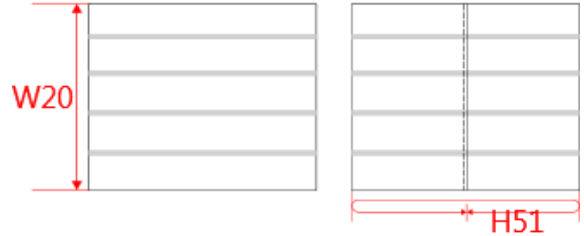

REFERENCE : KP414

SIZES : U

COMPOSITION :

Main fabric : Viscose jacquard sheeting - 97 100%viscose

ARTICLE WEIGHT :

124 gr/pc

DESCRIPTION	
Français :	Pashmina 160 x 60 cm
English :	Pashmina 160 x 60 cm
Nederlands :	Pashmina 160 x 60 cm
Deutsch :	Pashmina 160 x 60 cm
Español :	Pashmina 160 x 60 cm
Italiano :	Pashmina 160 x 60 cm
Português :	Pashmina 160 x 60 cm

COLORS	PANTONE SERIGRAPHIE
Blue stone	533C
Natural	7534C
Marsala	4995C
Warm Grey	Cool grey 10C

MEASUREMENT							
Description	U						
H51 Longueur écharpe / Scarf length	160						
W20 Largeur écharpe / Scarf width	60						

CARE LABEL				

PACKING	
Box	100 pcs / box Size => L:47cm W:36cm H:38cm GW:12Kg NW:11Kg