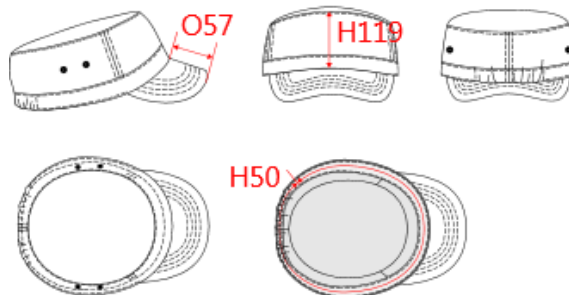

REFERENCE : KP703

SIZES : 48,5_51

COMPOSITION :

Main fabric : Cotton canvas - 200 100%cotton

Lining : Cotton lining · 120 Inside of the crown + inner sweatband. 100% cotton

Material 2 : Rubber quality Inside of the peak. 100%rubber

ARTICLE WEIGHT :

48 gr/pc

DESCRIPTION
Français : Casquette engant syle cuba
English : Kids cuban style cap
Nederlands : Kinderpet cuba
Deutsch : Kinder schirmmütze im kubanischen stil
Español : Gorra stilo cubano para niño
Italiano : Cappellino bambino stile cuba
Português : Boné de criança estilo cuba

COLORS	PANTONE SERIGRAPHIE
Beige	7529C
Grey melange	Based on 402C
Navy	433C

MEASUREMENT							
Description	48,5	51					
H50 Tour de tête / Head measurement	48,50	51					
H119 Hauteur davant / front height	7,50	7,50					
O57 Deep of the peak on baseball cap	4,50	4,70					

CARE LABEL				

PACKING	
Box	100 pcs / box Size => L:46cm W:40cm H:30cm GW:7Kg NW:5Kg