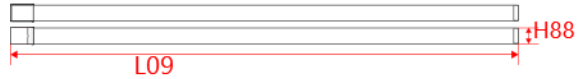

REFERENCE : KP802

SIZES : U

COMPOSITION :

Main fabric : Polyester tape cotton look For belt. 100%polyester

ARTICLE WEIGHT :

144 gr/pc

DESCRIPTION								COLORS	PANTONE SERIGRAPHIE
Français : Ceinture en polyester								Black	Black
English : Polyester belt								Dark grey	432C
Nederlands : Riem van polyester								Fuchsia	219C
Deutsch : Polyester-gürtel								Light grey	401C
Español : Cinturón en poliéster								Lime	367C
Italiano : Cintura in poliester								Navy	433C
Português : Cintura em poliéster								Red	200C
MEASUREMENT								Royal blue	287C
Description	U							White	White
L09 Lenght of the belt part 1	129							Yellow	1225C
H88 Height of the belt	3,50								
CARE LABEL									
PACKING									
Box	60 pcs / box Size => L:40cm W:38cm H:28cm GW:9,5Kg NW:8,7Kg								