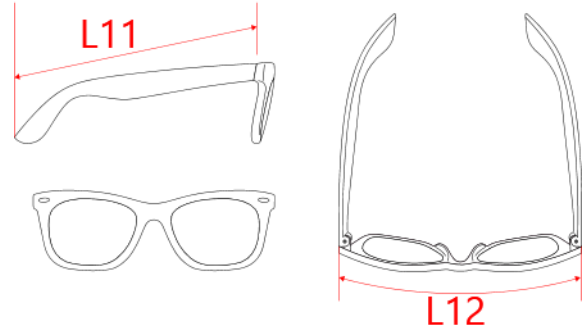

**REFERENCE :** KI3026

**SIZES :** U

**COMPOSITION :**

Main fabric : PC quality For frame + arms. 100%polycarbonate  
 Material 2 : Metal quality For small pieces applied on both top sides of the front frame. 100%metal

**TECHNICAL DETAIL :**

Category 3 - UV400 Protection

**ARTICLE WEIGHT :**

42 gr/pc

DESCRIPTION	
<b>Français :</b>	Lunettes de soleil colorées
<b>English :</b>	Colourful sunglasses
<b>Nederlands :</b>	Kleurige zonnebril
<b>Deutsch :</b>	Bunte sonnenbrillen
<b>Español :</b>	Gafas de sol de color vivo
<b>Italiano :</b>	Occhiali da sole colorati
<b>Português :</b>	Óculos de sol coloridos

COLORS	PANTONE SERIGRAPHIE
Black	Black
Dark sky blue	2995C
Fuchsia	219C
Lime	367C
Orange	1495C
White	White

MEASUREMENT							
Description	U						
L11 Sunglasses arms lenght	14,50						
L12 Frame sunglasses total lenght	14,50						

PACKING	
Box	200 pcs / box U => L:81cm W:25cm H:33cm GW:9,6Kg NW:8,4Kg