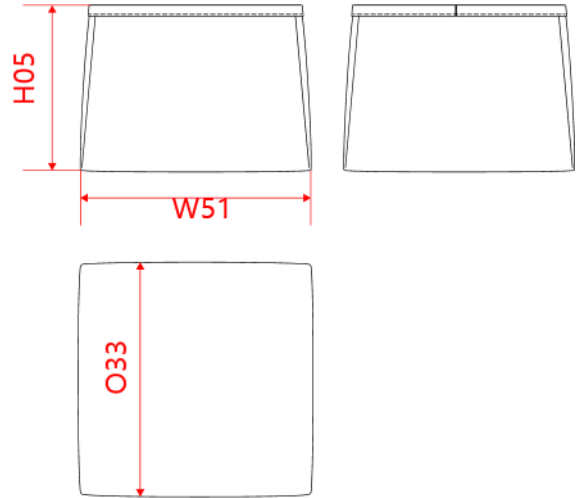

**REFERENCE :** KI3203

**SIZES :** U

**COMPOSITION :**

Main fabric : Polyester oxford 600D PVC backing Outside.  
100%polyester

Lining : PEVA quality Inside. 100%polyethylene vinyl acetate

**TECHNICAL DETAIL :**

PVC backing

**ARTICLE WEIGHT :**

85 gr/pc

DESCRIPTION	
<b>Français :</b> Écuelle de voyage pour animal domestique	
<b>English :</b> Pet food / water bowl	
<b>Nederlands :</b> Voedsel / drink bakje	
<b>Deutsch :</b> Tiernahrung / wasserchale	
<b>Español :</b> Comedero / bebedero de viaje	
<b>Italiano :</b> Ciotola da viaggio per animali	
<b>Português :</b> Taça para animal de estimação	

COLORS	PANTONE SERIGRAPHIE
Black	Black

MEASUREMENT	
Description	U
<b>H05</b> Hauteur totale / Total height	15
<b>W51</b> Total width	21
<b>O33</b> Deep of bottom part	21

PACKING	
Box	100 pcs / box U => L:43cm W:39cm H:27cm GW:9,5Kg NW:8,5Kg